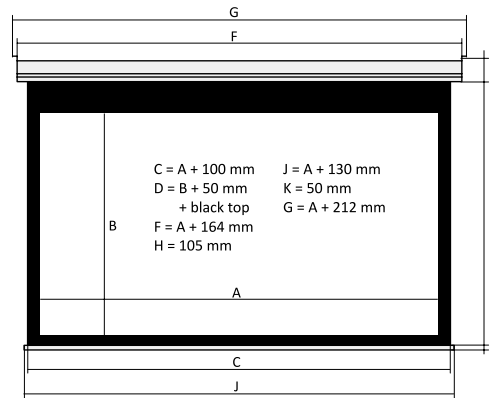

## Format

4:3, 16:9, 16:10

custom / auf Anfrage / inny, wedlug projektu klienta

## Maximum width / maximale Breite / Maksymalna szerokość

300 cm

# 1,8-3 m

(overall width)

Any size from 1,8 to 3 m available - see page 62

download this page

Product code/ Produktcode/ Kod produktu	Format	Overall width/ Gesamtbreite/ Szerokość całkowita	Viewing width/ Nominale Breite/ Szerokość aktywna	Viewing height/ Nominale Höhe/ Wysokość aktywna	Nominal diagonal/ Nominale Diagonale/ Przekątna aktywna	Frame/ Schwarzer Rand/ Ramka	Black drop/ Schwarzer Vorlauf/ Czarny pas
		C	A	B			
BLBT.430.180	4:3	180	170	128	84	5	30
BLBT.430.200	4:3	200	190	143	94	5	30
BLBT.430.220	4:3	220	210	158	103	5	30
BLBT.430.240	4:3	240	230	173	113	5	30
BLBT.430.260	4:3	260	250	188	123	5	30
BLBT.430.280	4:3	280	270	203	133	5	30
BLBT.430.300	4:3	300	290	218	143	5	30
BLBT.169.180	16:9	180	170	96	77	5	30
BLBT.169.200	16:9	200	190	107	86	5	30
BLBT.169.220	16:9	220	210	118	95	5	30
BLBT.169.240	16:9	240	230	129	104	5	30
BLBT.169.260	16:9	260	250	141	113	5	30
BLBT.169.280	16:9	280	270	152	122	5	30
BLBT.169.300	16:9	300	290	163	131	5	30
BLBT.161.180	16:10	180	170	106	79	5	30
BLBT.161.200	16:10	200	190	119	88	5	30
BLBT.161.220	16:10	220	210	131	98	5	30
BLBT.161.240	16:10	240	230	144	107	5	30
BLBT.161.260	16:10	260	250	156	116	5	30
BLBT.161.280	16:10	280	270	169	125	5	30
BLBT.161.300	16:10	300	290	181	135	5	30