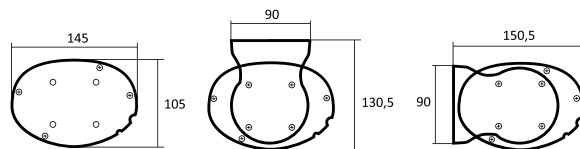

## Format

4:3, 16:9, 16:10

custom / auf Anfrage / inny, wedlug projektu klienta

## Maximum width / maximale Breite / Maksymalna szerokość

300 cm

## Control options / Steuerung optionen / Opcje sterowania

built-in control / integrierte Steuerung / wbudowane radiowe  
wall (standard) / Wall Control (Standard) / naścienne (standard)  
external control / externe Steuerung / zewnętrzne radiowe  
trigger 12 V, trigger 230 V

# 1,8-3 m

(overall width)

Any size from 1,8 to 3 m available - see page 62

download this page

Product code/ Produktcode/ Kod produktu	Format	Overall width/ Gesamtbreite/ Szerokość całkowita	Viewing width/ Nominale Breite/ Szerokość aktywna	Viewing height/ Nominale Höhe/ Wysokość aktywna	Nominal diagonal/ Nominale Diagonale/ Przekątna aktywna	Frame/ Schwarzer Rand/ Ramka	Black drop/ Schwarzer Vorlauf/ Czarny pas
		C	A	B			
BLBT.430.180	4:3	180	170	128	84	5	30
BLBT.430.200	4:3	200	190	143	94	5	30
BLBT.430.220	4:3	220	210	158	103	5	30
BLBT.430.240	4:3	240	230	173	113	5	30
BLBT.430.260	4:3	260	250	188	123	5	30
BLBT.430.280	4:3	280	270	203	133	5	30
BLBT.430.300	4:3	300	290	218	143	5	30
BLBT.169.180	16:9	180	170	96	77	5	30
BLBT.169.200	16:9	200	190	107	86	5	30
BLBT.169.220	16:9	220	210	118	95	5	30
BLBT.169.240	16:9	240	230	129	104	5	30
BLBT.169.260	16:9	260	250	141	113	5	30
BLBT.169.280	16:9	280	270	152	122	5	30
BLBT.169.300	16:9	300	290	163	131	5	30
BLBT.161.180	16:10	180	170	106	79	5	30
BLBT.161.200	16:10	200	190	119	88	5	30
BLBT.161.220	16:10	220	210	131	98	5	30
BLBT.161.240	16:10	240	230	144	107	5	30
BLBT.161.260	16:10	260	250	156	116	5	30
BLBT.161.280	16:10	280	270	169	125	5	30
BLBT.161.300	16:10	300	290	181	135	5	30